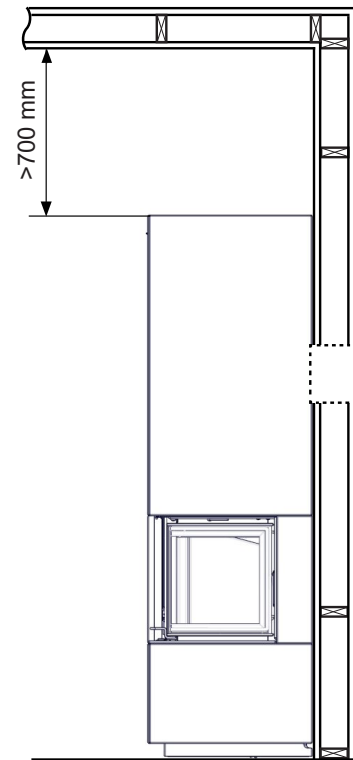

Safety distances

MONACO A LOW BASE/Q-34 AR

 Nordpeis

-  = Brannmur/ Brandmur/ Firewall/ Palomuuri / Hitzeschutzwand / Mur parfeu / Parete non combustibile
 = Brennbar materiale / Brännbart material / Combustible material / Tulenarka materiaali / Brennbares Material
 Matière combustibles/ Parete combustibile

- NO *** = Gjelder bare med IR Super Max Glass, Gjeldene fra SN:
 Q-34AR - SN 1263950, Q-34AL - SN 1261655
- SE *** = Passar bara med IR Super Max Glas, Gäller från SN:
 Q-34AR - SN 1263950, Q-34AL - SN 1261655
- GB *** = Only applicable with IR Super Max Glass, valid from SN:
 Q-34AR - SN 1263950, Q-34AL - SN 1261655
- FI *** = Sovelletaan vain IR Super Max -lasin kanssa alkaen SN:
 Q-34AR - SN 1263950, Q-34AL - SN 1261655
- DE *** = Nur gültig mit IR Super Max Glas, gültig ab SN:
 Q-34AR - SN 1263950, Q-34AL - SN 1261655
- FR *** = Uniquement applicable sur les vitres qualité «IR»,
 valide à partir de SN:
 Q-34AR - SN 1263950, Q-34AL - SN 1261655

Safety distances

MONACO A LOW BASE/Q-34 AR

 Nordpeis

- NO *** = Gjelder bare med IR Super Max Glass, Gjeldene fra SN:
Q-34AR - SN 1263950, Q-34AL - SN 1261655
- SE *** = Passar bara med IR Super Max Glas, Gäller från SN:
Q-34AR - SN 1263950, Q-34AL - SN 1261655
- GB *** = Only applicable with IR Super Max Glass, valid from SN:
Q-34AR - SN 1263950, Q-34AL - SN 1261655
- FI *** = Sovelletaan vain IR Super Max -lasin kanssa alkaen SN:
Q-34AR - SN 1263950, Q-34AL - SN 1261655
- DE *** = Nur gültig mit IR Super Max Glas, gültig ab SN:
Q-34AR - SN 1263950, Q-34AL - SN 1261655
- FR *** = Uniquement applicable sur les vitres qualité «IR»,
valide à partir de SN:
Q-34AR - SN 1263950, Q-34AL - SN 1261655