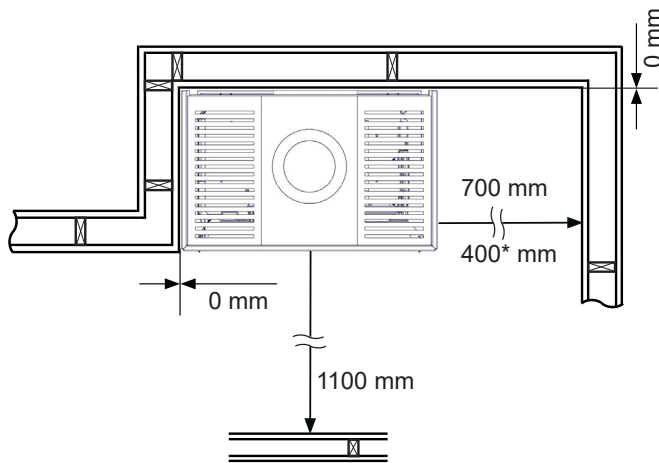

Safety distances

MONACO A LOW BASE/Q-34 AR

 Nordpeis

-  = Brannmur/ Brandmur/ Firewall/ Palomuuri / Hitzeschutzwand / Mur parfeu / Parete non combustibile
 = Brennbar materiale / Brännbart material / Combustible material / Tulenarka materiaali / Brennbares Material
 Matière combustibles/ Parete combustibile

- NO *** = Gjelder bare med IR Super Max Glass, Gjeldene fra SN:
 Q-34AR - SN 1263950, Q-34AL - SN 1261655
- SE *** = Passar bara med IR Super Max Glas, Gäller från SN:
 Q-34AR - SN 1263950, Q-34AL - SN 1261655
- GB *** = Only applicable with IR Super Max Glass, valid from SN:
 Q-34AR - SN 1263950, Q-34AL - SN 1261655
- FI *** = Sovelletaan vain IR Super Max -lasin kanssa alkaen SN:
 Q-34AR - SN 1263950, Q-34AL - SN 1261655
- DE *** = Nur gültig mit IR Super Max Glas, gültig ab SN:
 Q-34AR - SN 1263950, Q-34AL - SN 1261655
- FR *** = Uniquement applicable sur les vitres qualité «IR»,
 valide à partir de SN:
 Q-34AR - SN 1263950, Q-34AL - SN 1261655

Safety distances

MONACO A LOW BASE/Q-34 AR

 Nordpeis

- NO *** = Gjelder bare med IR Super Max Glass, Gjeldene fra SN:
Q-34AR - SN 1263950, Q-34AL - SN 1261655
- SE *** = Passar bara med IR Super Max Glas, Gäller från SN:
Q-34AR - SN 1263950, Q-34AL - SN 1261655
- GB *** = Only applicable with IR Super Max Glass, valid from SN:
Q-34AR - SN 1263950, Q-34AL - SN 1261655
- FI *** = Sovelletaan vain IR Super Max -lasin kanssa alkaen SN:
Q-34AR - SN 1263950, Q-34AL - SN 1261655
- DE *** = Nur gültig mit IR Super Max Glas, gültig ab SN:
Q-34AR - SN 1263950, Q-34AL - SN 1261655
- FR *** = Uniquement applicable sur les vitres qualité «IR»,
valide à partir de SN:
Q-34AR - SN 1263950, Q-34AL - SN 1261655