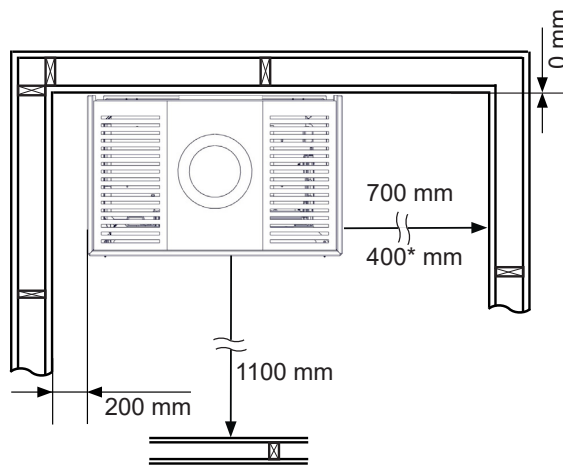

Safety distances

MONACO A LOW BASE/Q-34 AR

 Nordpeis

-  = Brannmur/ Brandmur/ Firewall/ Palomuuri / Hitzeschutzwand / Mur parfeu / Parete non combustibile
 = Brennbar materiale / Brännbart material / Combustible material / Tulenarka materiaali / Brennbares Material
 Matière combustibles/ Parete combustibile

- NO *** = Gjelder bare med IR Super Max Glass, Gjeldene fra SN:
 Q-34AR - SN 1263950, Q-34AL - SN 1261655
- SE *** = Passar bara med IR Super Max Glas, Gäller från SN:
 Q-34AR - SN 1263950, Q-34AL - SN 1261655
- GB *** = Only applicable with IR Super Max Glass, valid from SN:
 Q-34AR - SN 1263950, Q-34AL - SN 1261655
- FI *** = Sovelletaan vain IR Super Max -lasin kanssa alkaen SN:
 Q-34AR - SN 1263950, Q-34AL - SN 1261655
- DE *** = Nur gültig mit IR Super Max Glas, gültig ab SN:
 Q-34AR - SN 1263950, Q-34AL - SN 1261655
- FR *** = Uniquement applicable sur les vitres qualité «IR»,
 valide à partir de SN:
 Q-34AR - SN 1263950, Q-34AL - SN 1261655

Safety distances

MONACO A LOW BASE/Q-34 AR

 Nordpeis

- NO *** = Gjelder bare med IR Super Max Glass, Gjeldene fra SN:
Q-34AR - SN 1263950, Q-34AL - SN 1261655
- SE *** = Passar bara med IR Super Max Glas, Gäller från SN:
Q-34AR - SN 1263950, Q-34AL - SN 1261655
- GB *** = Only applicable with IR Super Max Glass, valid from SN:
Q-34AR - SN 1263950, Q-34AL - SN 1261655
- FI *** = Sovelletaan vain IR Super Max -lasin kanssa alkaen SN:
Q-34AR - SN 1263950, Q-34AL - SN 1261655
- DE *** = Nur gültig mit IR Super Max Glas, gültig ab SN:
Q-34AR - SN 1263950, Q-34AL - SN 1261655
- FR *** = Uniquement applicable sur les vitres qualité «IR»,
valide à partir de SN:
Q-34AR - SN 1263950, Q-34AL - SN 1261655