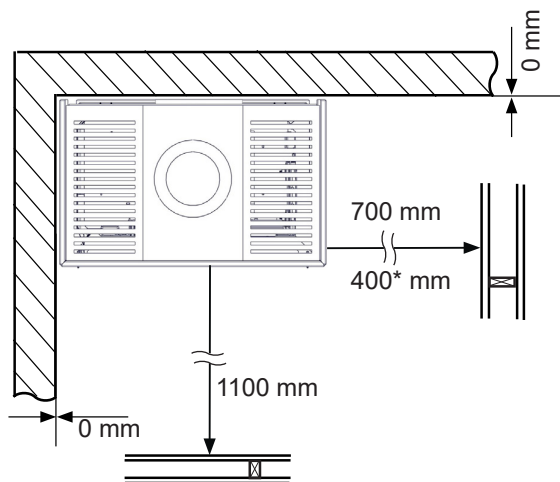

Safety distances

MONACO A LOW BASE/Q-34 AR

 Nordpeis

-  = Brannmur/ Brandmur/ Firewall/ Palomuuri / Hitzeschutzwand / Mur parfeu / Parete non combustibile
 = Brennbar materiale / Brännbart material / Combustible material / Tulenarka materiaali / Brennbares Material
 Matière combustibles/ Parete combustibile

- NO *** = Gjelder bare med IR Super Max Glass, Gjeldene fra SN:
 Q-34AR - SN 1263950, Q-34AL - SN 1261655
- SE *** = Passar bara med IR Super Max Glas, Gäller från SN:
 Q-34AR - SN 1263950, Q-34AL - SN 1261655
- GB *** = Only applicable with IR Super Max Glass, valid from SN:
 Q-34AR - SN 1263950, Q-34AL - SN 1261655
- FI *** = Sovelletaan vain IR Super Max -lasin kanssa alkaen SN:
 Q-34AR - SN 1263950, Q-34AL - SN 1261655
- DE *** = Nur gültig mit IR Super Max Glas, gültig ab SN:
 Q-34AR - SN 1263950, Q-34AL - SN 1261655
- FR *** = Uniquement applicable sur les vitres qualité «IR»,
 valide à partir de SN:
 Q-34AR - SN 1263950, Q-34AL - SN 1261655

Safety distances

MONACO A LOW BASE/Q-34 AR

 Nordpeis

- NO *** = Gjelder bare med IR Super Max Glass, Gjeldene fra SN:
Q-34AR - SN 1263950, Q-34AL - SN 1261655
- SE *** = Passar bara med IR Super Max Glas, Gäller från SN:
Q-34AR - SN 1263950, Q-34AL - SN 1261655
- GB *** = Only applicable with IR Super Max Glass, valid from SN:
Q-34AR - SN 1263950, Q-34AL - SN 1261655
- FI *** = Sovelletaan vain IR Super Max -lasin kanssa alkaen SN:
Q-34AR - SN 1263950, Q-34AL - SN 1261655
- DE *** = Nur gültig mit IR Super Max Glas, gültig ab SN:
Q-34AR - SN 1263950, Q-34AL - SN 1261655
- FR *** = Uniquement applicable sur les vitres qualité «IR»,
valide à partir de SN:
Q-34AR - SN 1263950, Q-34AL - SN 1261655