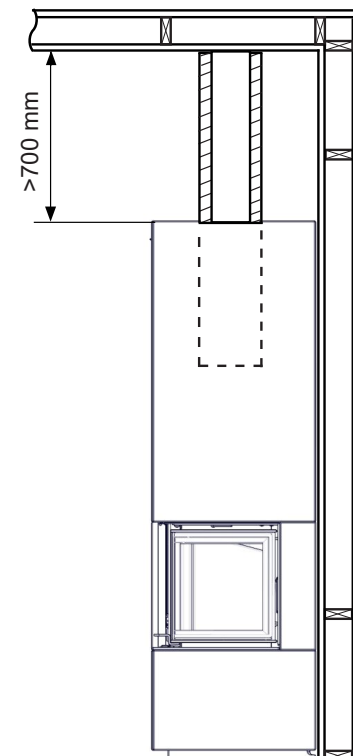

Safety distances

MONACO A LOW BASE/Q-34 AR

 Nordpeis

-  = Brannmur/ Brandmur/ Firewall/ Palomuuri / Hitzeschutzwand / Mur parfeu / Parete non combustibile
 = Brennbar materiale / Brännbart material / Combustible material / Tulenarka materiaali / Brennbares Material
 Matière combustibles/ Parete combustibile

- NO *** = Gjelder bare med IR Super Max Glass, Gjeldene fra SN:
 Q-34AR - SN 1263950, Q-34AL - SN 1261655
- SE *** = Passar bara med IR Super Max Glas, Gäller från SN:
 Q-34AR - SN 1263950, Q-34AL - SN 1261655
- GB *** = Only applicable with IR Super Max Glass, valid from SN:
 Q-34AR - SN 1263950, Q-34AL - SN 1261655
- FI *** = Sovelletaan vain IR Super Max -lasin kanssa alkaen SN:
 Q-34AR - SN 1263950, Q-34AL - SN 1261655
- DE *** = Nur gültig mit IR Super Max Glas, gültig ab SN:
 Q-34AR - SN 1263950, Q-34AL - SN 1261655
- FR *** = Uniquement applicable sur les vitres qualité «IR»,
 valide à partir de SN:
 Q-34AR - SN 1263950, Q-34AL - SN 1261655

Safety distances

MONACO A LOW BASE/Q-34 AR

 Nordpeis

- NO *** = Gjelder bare med IR Super Max Glass, Gjeldene fra SN:
Q-34AR - SN 1263950, Q-34AL - SN 1261655
- SE *** = Passar bara med IR Super Max Glas, Gäller från SN:
Q-34AR - SN 1263950, Q-34AL - SN 1261655
- GB *** = Only applicable with IR Super Max Glass, valid from SN:
Q-34AR - SN 1263950, Q-34AL - SN 1261655
- FI *** = Sovelletaan vain IR Super Max -lasin kanssa alkaen SN:
Q-34AR - SN 1263950, Q-34AL - SN 1261655
- DE *** = Nur gültig mit IR Super Max Glas, gültig ab SN:
Q-34AR - SN 1263950, Q-34AL - SN 1261655
- FR *** = Uniquement applicable sur les vitres qualité «IR»,
valide à partir de SN:
Q-34AR - SN 1263950, Q-34AL - SN 1261655