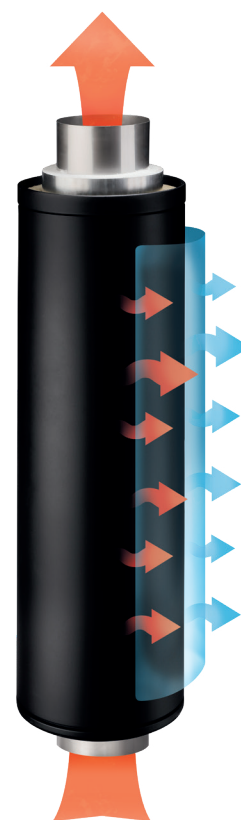

UNIQUE

- turvapiippu huippueristeillä

Unique teräspiippu on paloturvallinen, T600 lämpöluokkaan testattu, pystysuoriin ja vaakasuuntaiseen asennukseen, sekä 30°, 45° ja 90° kulmaan asennettavissa. CE-merkitty, nokipalonkestävä, moniseinämäinen, moduulirakenteinen ja eristetty järjestelmäsavupiippu on testattu kuivia ja märkiä polttoaineita käyttäviin tulisijoihin.

Unique järjestelmäsavupiippu

Järjestelmäsavupiippu sisältää tilattaessa EPDM kumiseoksesta valmistetun aluskatteen ja höyrysulku tiivistyksen, sekä vesikatön tiivistyksen. Savupiipun liitokset on testattu sijoitettavaksi rakennuseristeen sisään. Piippu voidaan asentaa koteloituun rakenteeseen ja seinän läpivientiin.

Savukanavakoot

150, 175, 200, 250 (muunnetaan adapterilla tulisijalähtöön sopivaksi)

Ulkohalkaisijakoot

238, 290, 314, 370

Modulien pituudet

230, 540, 1170

Lämpöluokka

T600

Paloturvaetäisyys

40mm

CE-Tunnus

T600-N1-D/W-Vm-L20070-G40

VAKIOVÄRIT

- Ympäristöystävällinen polttomaalaus

Mattavalkoinen

Kiiltävä valkoinen