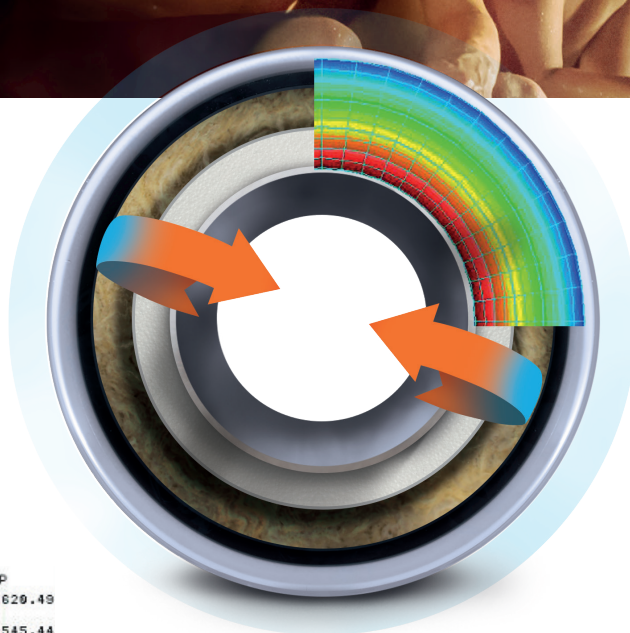

Miksi valita Unique?

Unique teräspiipussa käytetään kahden huippueristeen parhaita ominaisuuksia, jolla saadaan aikaan umpieristystekniikalla alan kehittynein turvapiippu. Korkean lämmönkeston omaava alkalinen maasilikaattieriste suojelee eristyskyvyltään erinomaista kivivillaa. Eristeiden välissä on lämmönjohtumisen katkaiseva ja lämpöä heijastava alumiini.

Eristerakenteen ansiosta piipun ulkohalkaisija on erityisen ohut ja pintalämpötila pieni, joten teräspiippu soveltuu myös pieniin takkoihin. Unique on pienten suojaetäisyyksien ansiosta erityinen tilaihme rakenteiden läpäisyssä.

Unique järjestelmäsavupiippu

Järjestelmäsavupiippu sisältää tilattaessa EPDM kumiseoksesta valmistetun aluskatteen ja höyrysulku tiivistyksen, sekä vesikatön tiivistyksen. Savupiipun liitokset on testattu sijoitettavaksi rakennuseristeen sisään. Piippu voidaan asentaa koteloituun rakenteeseen ja seinän läpivientiin.

Savukanavakoot

150, 175, 200, 250 (muunnetaan adapterilla tulisijalähtöön sopivaksi)

Ulkohalkaisijakoot

238, 290, 314, 370

Modulien pituudet

230, 540, 1170

Lämpöluokka

T600

Paloturvaetäisyys

40mm

CE-Tunnus

T600-N1-D/W-Vm-L20070-G40