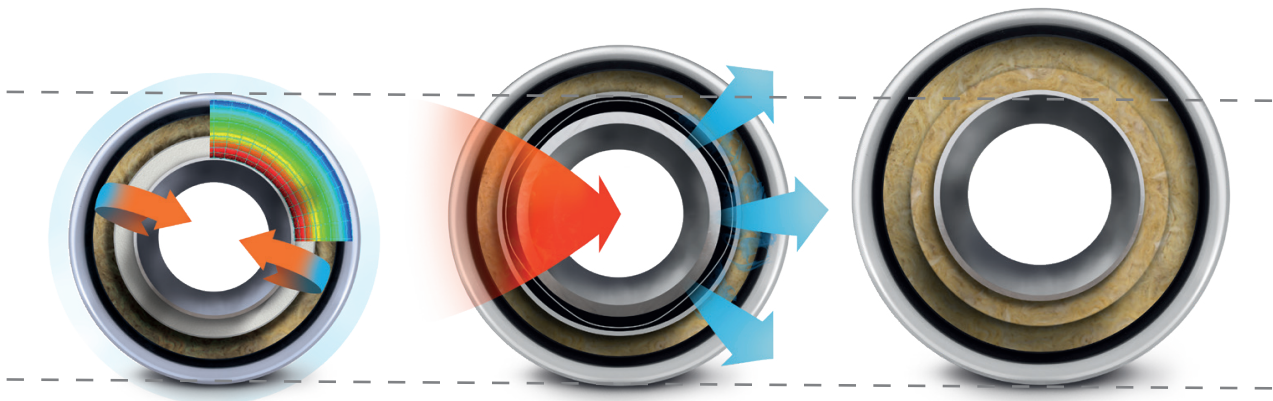

Unique järjestelmäsavupiippu

Järjestelmäsavupiippu sisältää tilattaessa EPDM kumiseoksesta valmistetun aluskatteen ja höyrysulku tiivistyksen, sekä vesikatön tiivistyksen. Savupiipun liitokset on testattu sijoitettavaksi rakennuseristeen sisään. Piippu voidaan asentaa koteloituun rakenteeseen ja seinän läpivientiin.

Unique

Ulkohalkaisija jopa 17% peristeisiä teräshormoja pienempi.

Pienen paloturvetaisyyden ansiosta piipun läpivienti on jopa 30% pienempi.

AIR

Paloilman tuontiin suunniteltu turvallinen ja ilmajäähdytteinen rakenne.