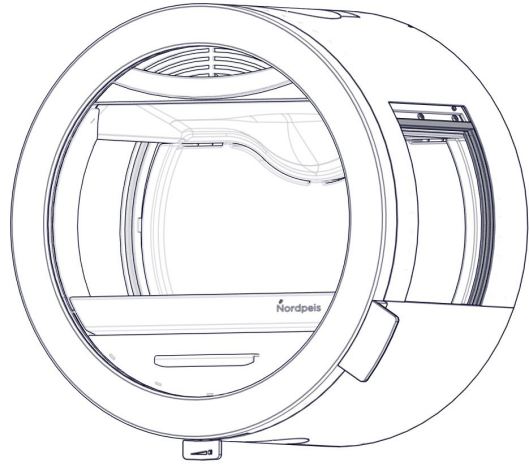

Me Steel

Art.no: SA-ME000-S14

Last updated: 21.11.2018

Test Report No: RRF 40 17 4683, NS 17 4683

FIG 1

Me Steel = mm / air / chimney

Manual for ME

**Se egen monteringsanvisning
See separate instruction
Se egen monteringsanvisning
Katso erilliset ohjeet
Beachten Sie die separate Montageanleitung
Voir le manuel d'installation séparé**

FIG 2

3 mm

FIG 2a

FIG 2b

FIG 3

1.

2.

3.