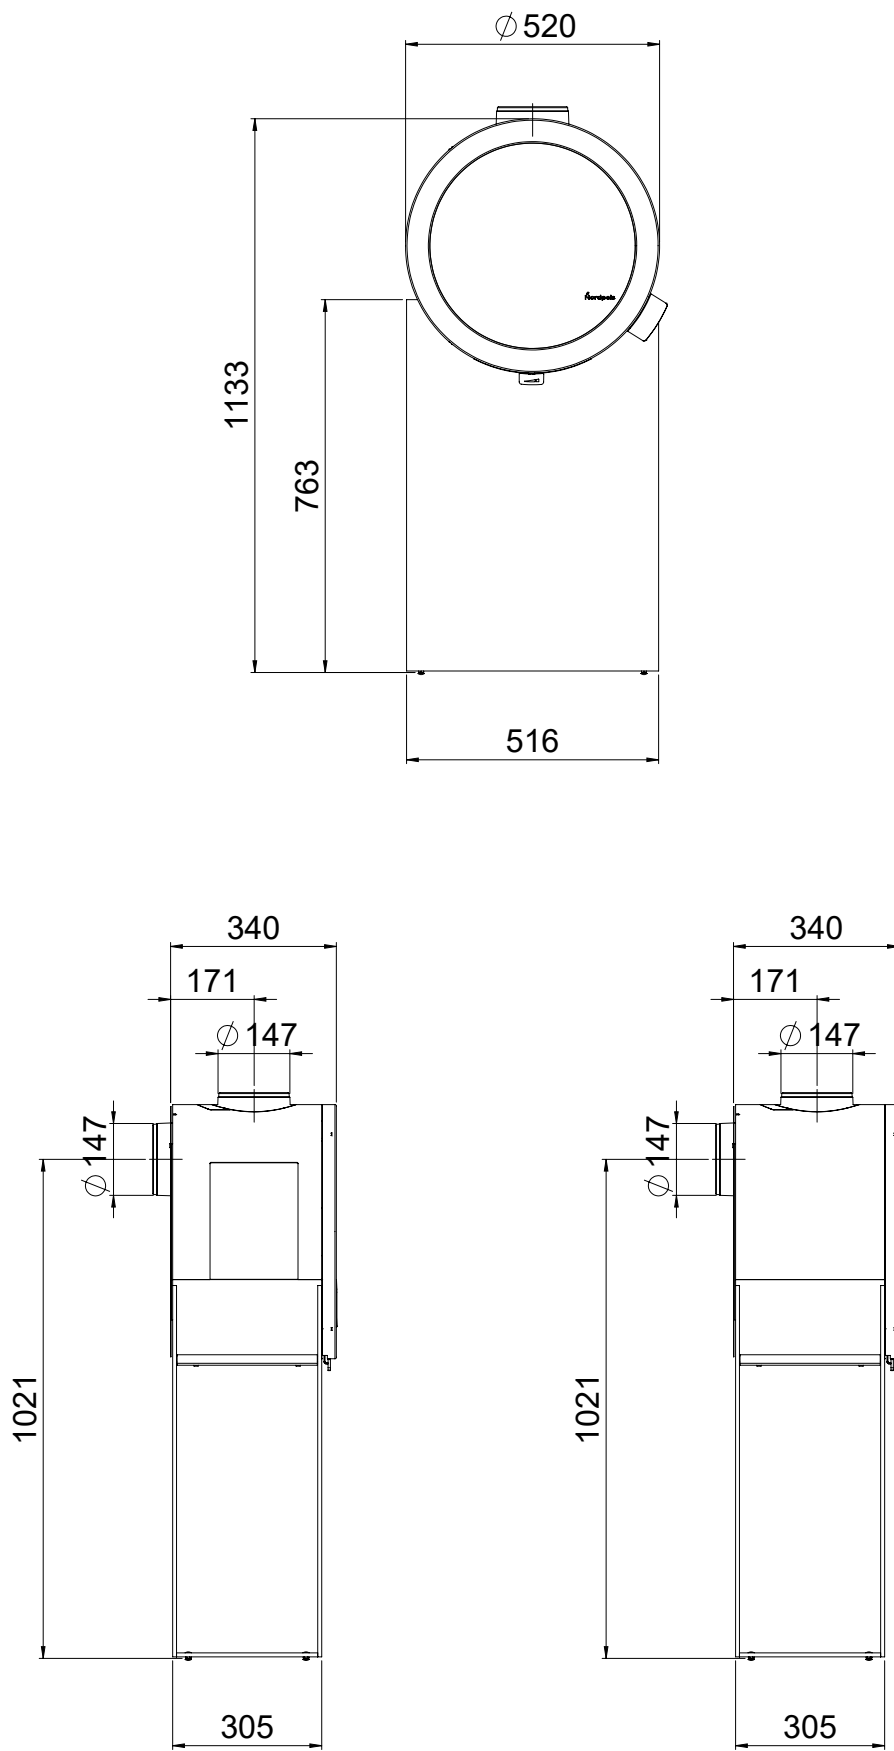

Me Steel

Art.no: SA-ME000-S14

Last updated: 21.11.2018

Test Report No: RRF 40 17 4683, NS 17 4683

FIG 1

Me Steel = mm / air / chimney

Manual for ME

**Se egen monteringsanvisning
See separate instruction
Se egen monteringsanvisning
Katso erilliset ohjeet
Beachten Sie die separate Montageanleitung
Voir le manuel d'installation séparé**

FIG 2

3 mm

FIG 2a

FIG 2b

FIG 3

1.

2.

3.