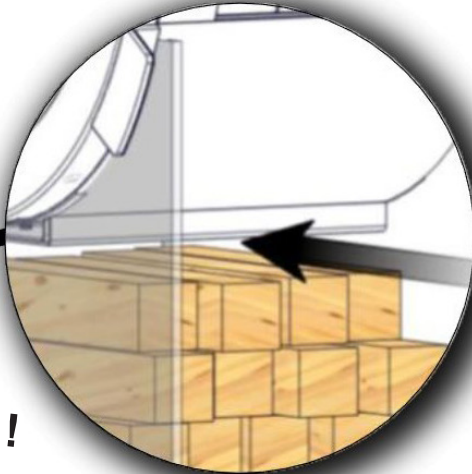

Me Steel

Art.no: SA-ME000-S14

Last updated: 21.11.2018

Test Report No: RRF 40 17 4683, NS 17 4683

FIG 1

Me Steel = mm / air / chimney

Manual for ME

**Se egen monteringsanvisning
See separate instruction
Se egen monteringsanvisning
Katso erilliset ohjeet
Beachten Sie die separate Montageanleitung
Voir le manuel d'installation séparé**