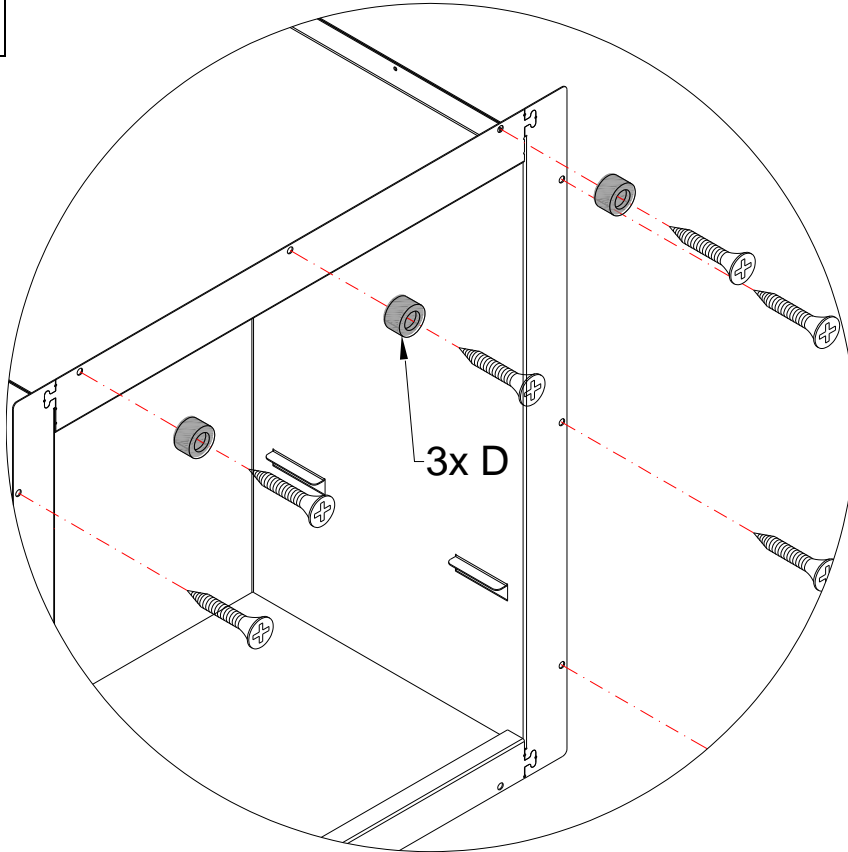

3.optional