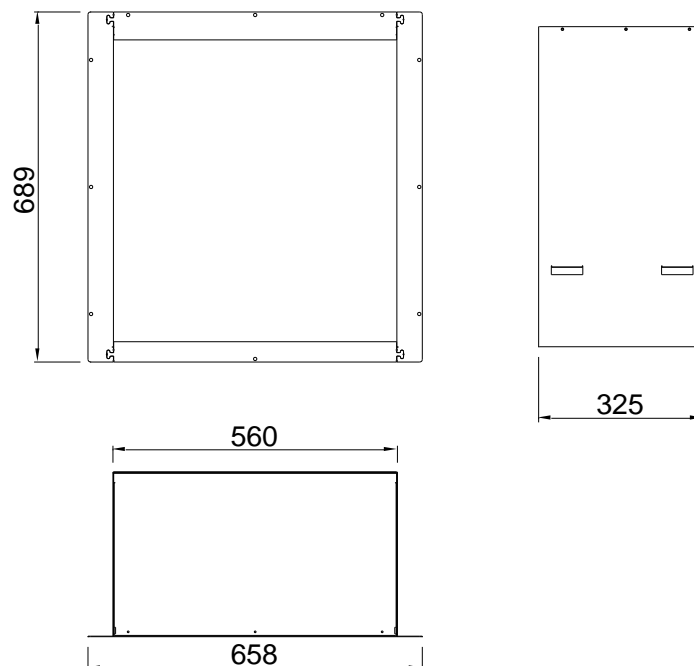

L-Fire Casing / Frame / Mesh

EN Installation manual / DE Montageanleitung / ES Manual de montaje / FR Notice de montage /
IT Istruzioni di montaggio / PL Instrukcja montażu / RU инструкция по монтажу

* optional