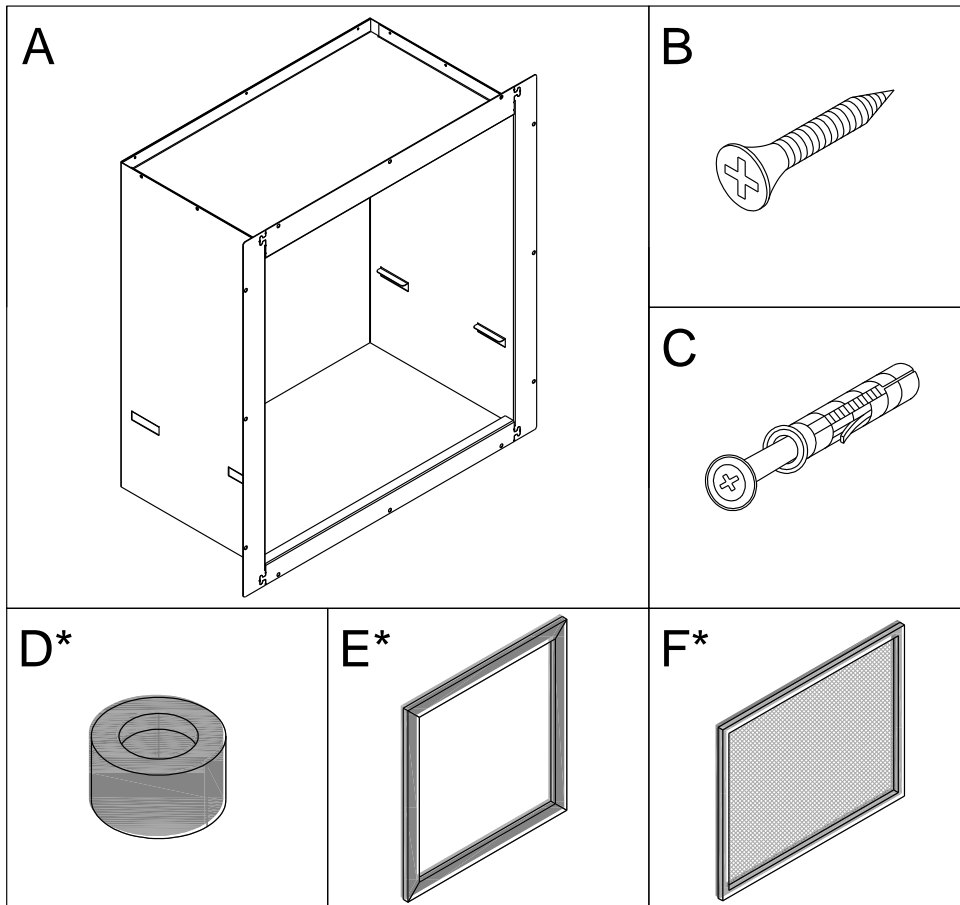

L-Fire Casing / Frame / Mesh

EN Installation manual / DE Montageanleitung / ES Manual de montaje / FR Notice de montage /
IT Istruzioni di montaggio / PL Instrukcja montażu / RU инструкция по монтажу

* optional