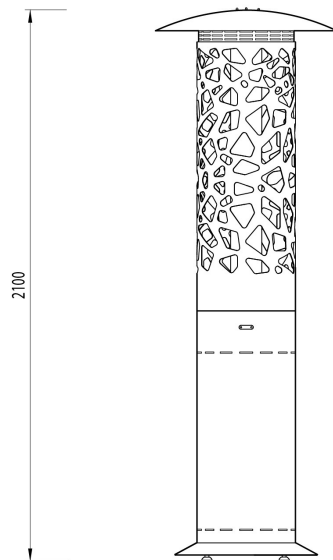

## Outdoor gas heater

**Materials** // Lacquered steel | AISI 316 stainless steel

**Finishings** // Brushed AISI 316 stainless steel

**Dimensions** // 700 Ø x 2100 h mm

**Weight** // 65 Kg

**Accessories** // Protection cover- optional | Wi-Fi Box - optional

## Partie inférieure:

Black fine  
texture  
metallic

Blanc  
(RAL, 9016)

Plus d'options  
ou finitions  
disponibles sur  
demande

## Overall Dimensions

## Outdoor gas heater

**Materials** // Lacquered steel | AISI 316 stainless steel

**Finishings** // Brushed AISI 316 stainless steel

**Dimensions** // 700 Ø x 2100 h mm

**Weight** // 65 Kg

**Accessories**// Protection cover- optional | Wi-Fi Box - optional