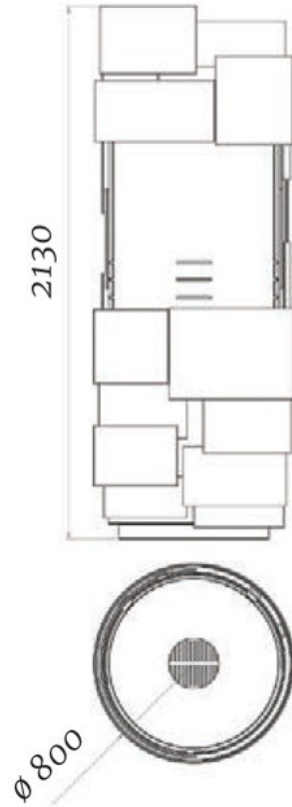

General dimensions