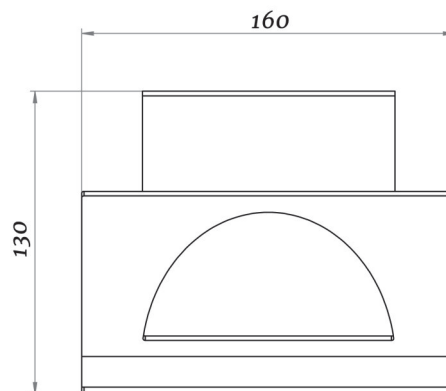

Brushed stainless steel

Gold

Rusted corten steel

General dimensions

GlammFire

Recuperadores Pachinha Lda.
Zona Industrial da Lagoa, Lote G1
4950-850 CORTES - MONÇÃO
PORTUGAL

Tel(+351) 251 654 800
Fax(+351) 251 654 801
info@glammfire.com
www.glammfire.com