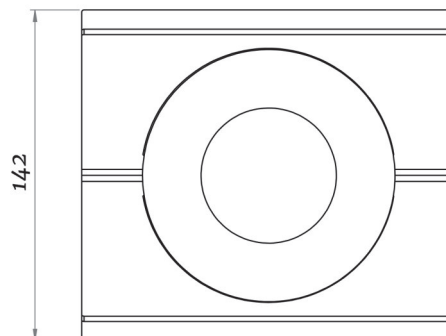

Brushed stainless steel

Gold

Rusted corten steel

General dimensions

GlammFire

Recuperadores Pachinha Lda.
Zona Industrial da Lagoa, Lote G1
4950-850 CORTES - MONÇÃO
PORTUGAL

Tel(+351) 251 654 800
Fax(+351) 251 654 801
info@glammfire.com
www.glammfire.com