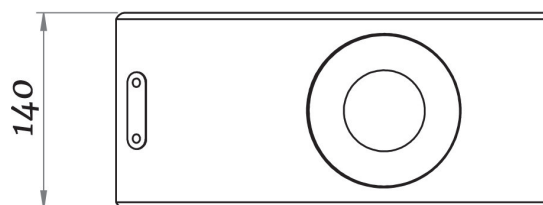

Rusted corten steel

General dimensions

Colours

RAL 9005

RAL 9003

GlamFire

Recuperadores Pachinha Lda.
Zona Industrial da Lagoa, Lote G1
4950-850 CORTES - MONÇÃO
PORTUGAL

Tel(+351) 251 654 800
Fax(+351) 251 654 801
info@glammfire.com
www.glammfire.com