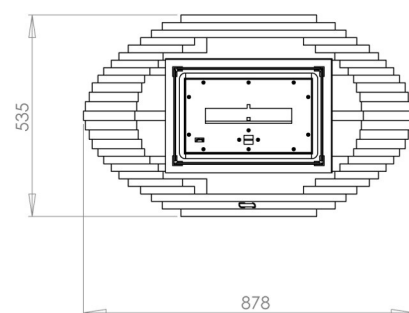

Baco II

GlammFire

Recuperadores Pachinha Lda.
Zona Industrial da Lagoa, Lote G1
4950-850 CORTES - MONÇÃO
PORTUGAL

Tel(+351) 251 654 800
Fax(+351) 251 654 801
info@glammfire.com
www.glammfire.com

glamm®
fire

PT02568-B