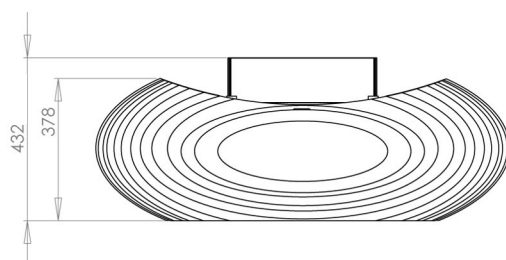

GlammFire

Baco

Baco I