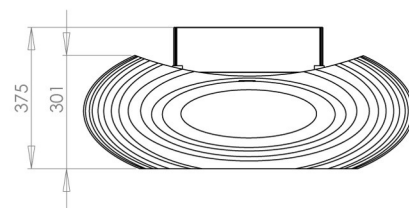

Baco II

GlammFire

Recuperadores Pachinha Lda.
Zona Industrial da Lagoa, Lote G1
4950-850 CORTES - MONÇÃO
PORTUGAL

Tel(+351) 251 654 800
Fax(+351) 251 654 801
info@glammfire.com
www.glammfire.com

glamm®
fire

PT02568-B