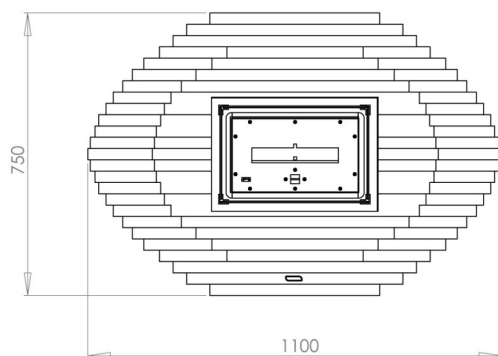

Baco II

GlammFire

Recuperadores Pachinha Lda.
Zona Industrial da Lagoa, Lote G1
4950-850 CORTES - MONÇÃO
PORTUGAL

Tel(+351) 251 654 800
Fax(+351) 251 654 801
info@glammfire.com
www.glammfire.com

glamm®
fire

PT02568-B