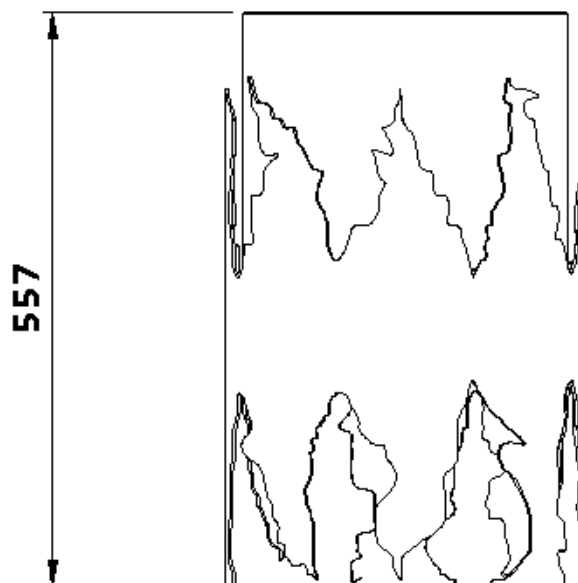

GlammFire

Cronum

GlammFire

Recuperadores Pachinha Lda.
Zona Industrial da Lagoa, Lote G1
4950-850 CORTES - MONÇÃO
PORTUGAL

Tel(+351) 251 654 800
Fax(+351) 251 654 801
info@glammfire.com
www.glammfire.com

PT05332-B

glamm®
fire