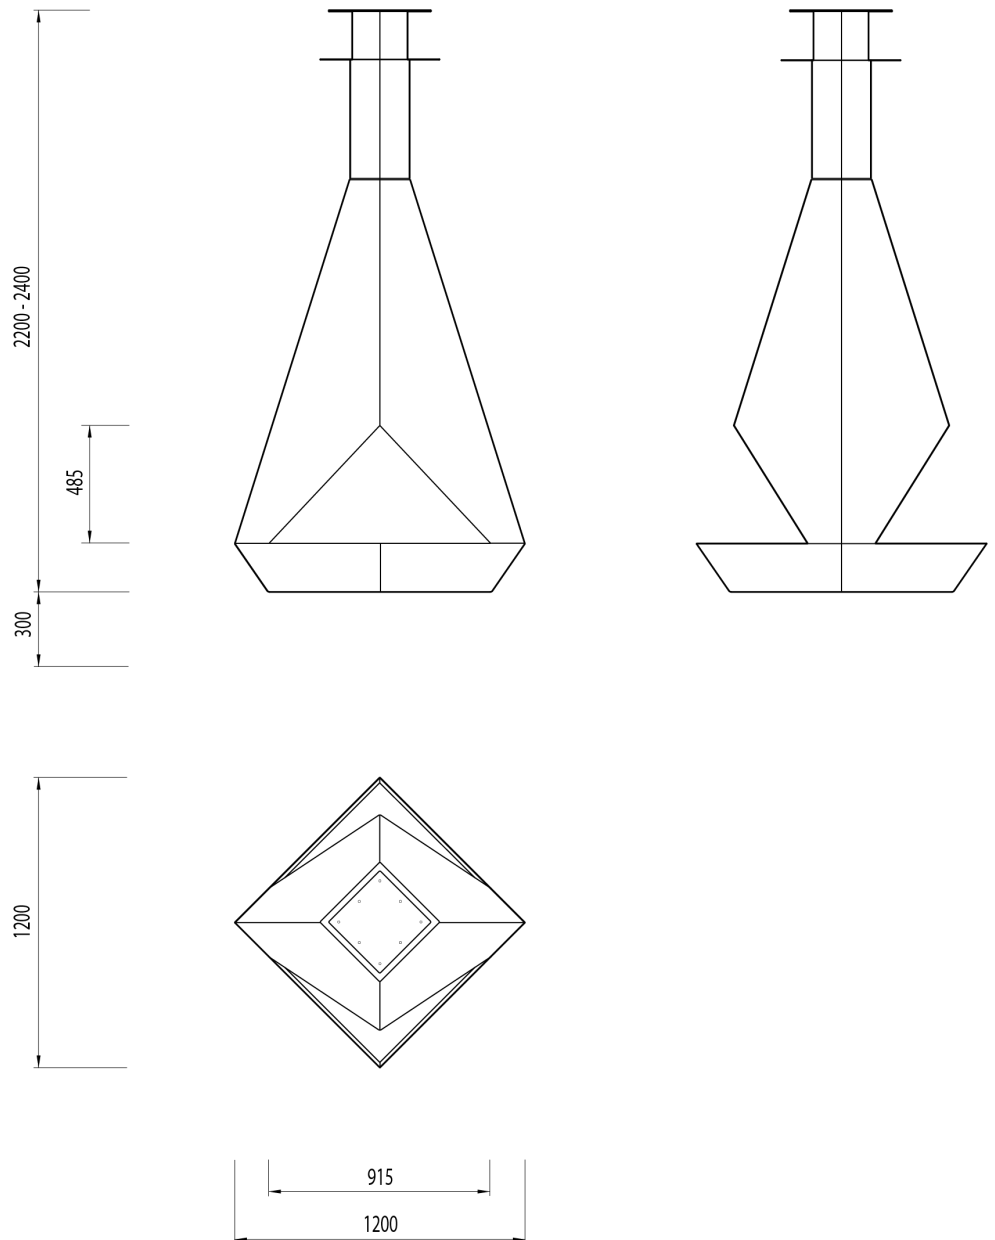

GlammFire

Eudoxus

Dimensions

GlammFire

Recuperadores Pachinha Lda.
Zona Industrial da Lagoa, Lote G1
4950-850 CORTES - MONÇÃO
PORTUGAL

Tel(+351) 251 654 800
Fax(+351) 251 654 801
info@glammfire.com
www.glammfire.com

PT11696-A

Measures in mm

glamm®
fire