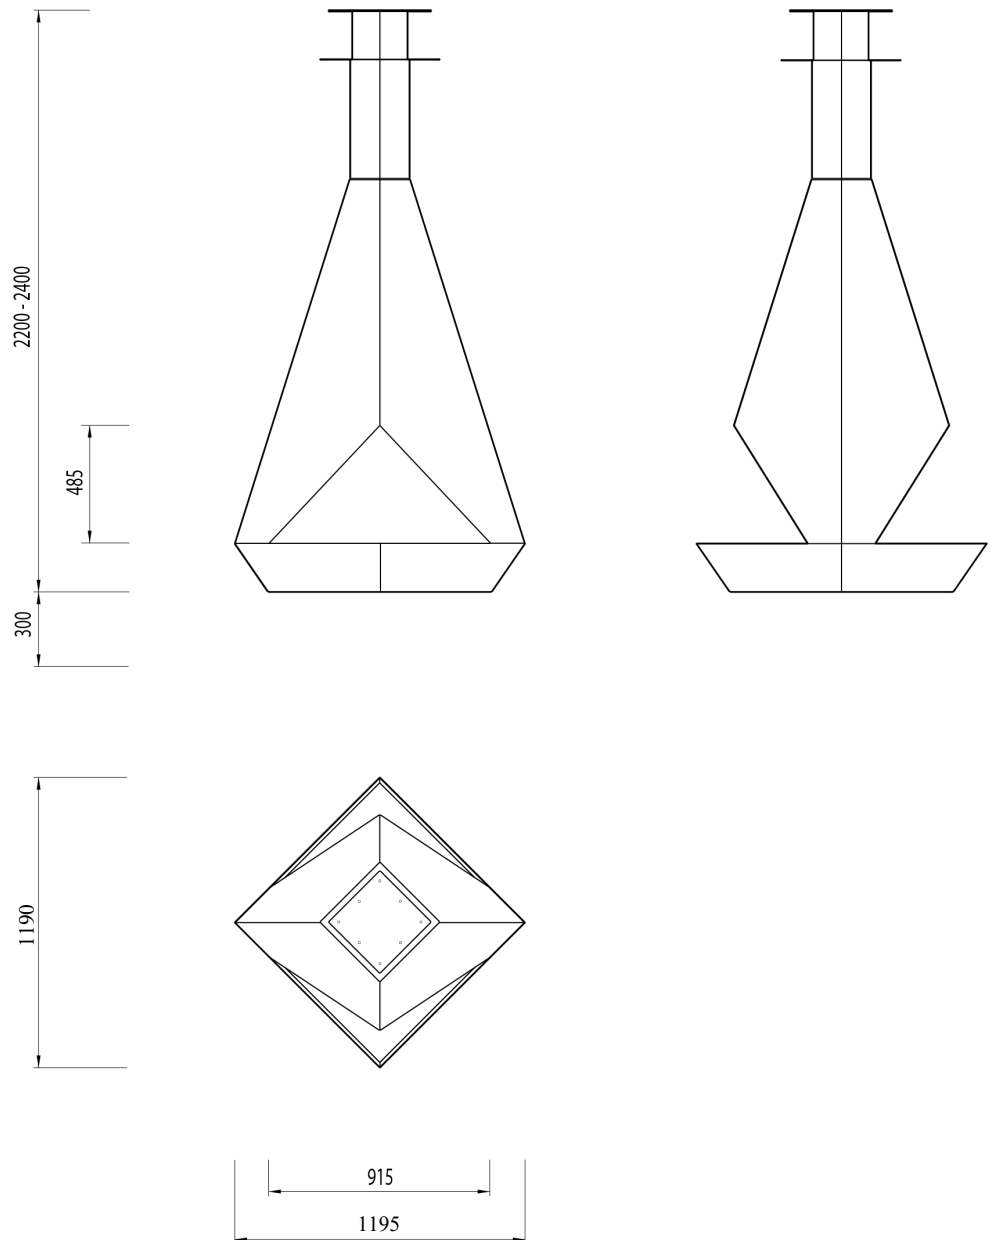

GlammFire

Eudoxus

Dimensions

GlammFire

Recuperadores Pachinha Lda.
Zona Industrial da Lagoa, Lote G1
4950-850 CORTES - MONÇÃO
PORTUGAL

Tel(+351) 251 654 800
Fax(+351) 251 654 801
info@glammfire.com
www.glammfire.com

PT11695-D

Measures in mm

glamm®
fire