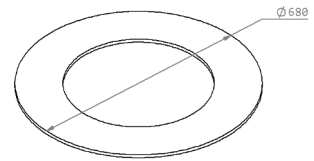

GlammFire

Tuli

(optional)

First option - Tempered glass