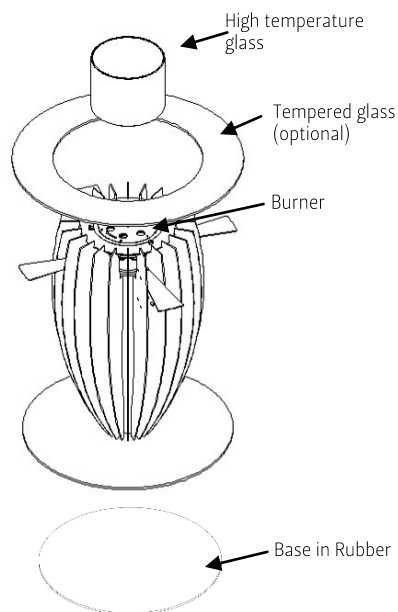

GlammFire

Recuperadores Pachinha Lda.
Zona Industrial da Lagoa, Lote G1
4950-850 CORTES - MONÇÃO
PORTUGAL

Tel(+351) 251 654 800
Fax(+351) 251 654 801
info@glammfire.com
www.glammfire.com

glamm®
fire