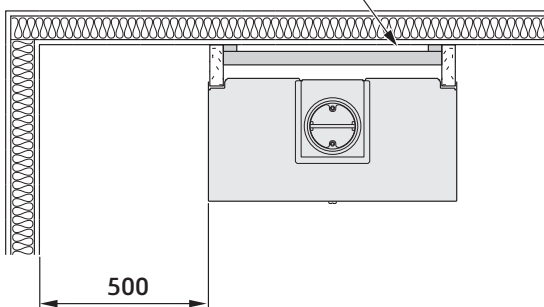

i8 COSI, korkea, lasi kolmella sivulla

FI

- A. Ulkop. Ø150 mm
- B. Palamisilmaliitäntä Ø65 mm
- C. 20 mm Ilmarako

C
20 mm Ilmarako

i8 COSI, korkea, lasi kahdella sivulla, oikea tai vasen

FI

- A. Ulkop. Ø150 mm
- B. Palamisilmaliitäntä Ø65 mm
- C. 20 mm Ilmarako