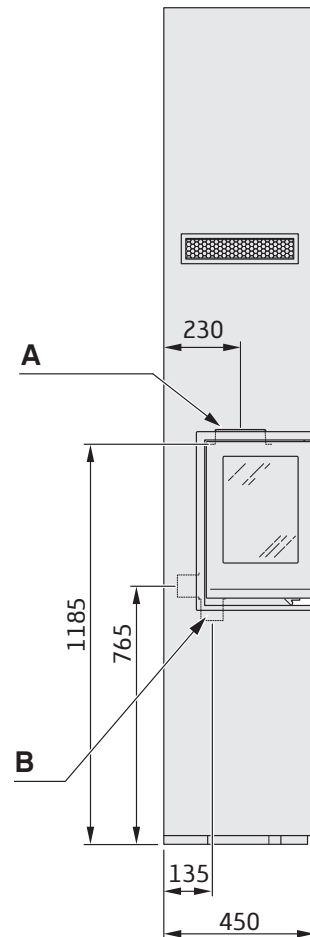

i8 COSI, korkea, lasi kolmella sivulla

FI

- A. Ulkop. Ø150 mm
- B. Palamisilmaliitäntä Ø65 mm
- C. 20 mm Ilmarako

C
20 mm Ilmarako

i8 COSI, korkea, lasi kahdella sivulla, oikea tai vasen

FI

- A. Ulkop. Ø150 mm
- B. Palamisilmaliitäntä Ø65 mm
- C. 20 mm Ilmarako