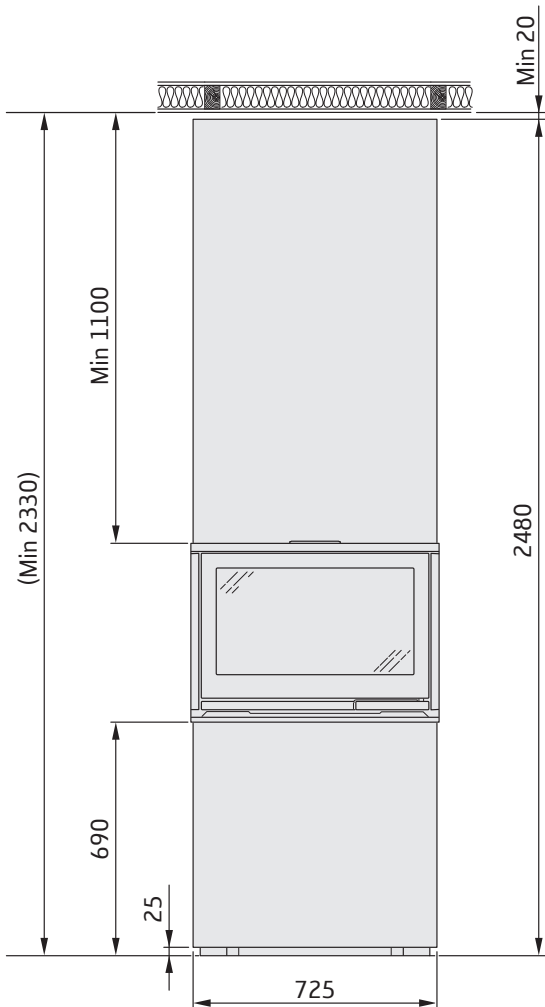

i8 COSI, korkea, lasi kolmella sivulla

FI

- A. Ulkop. Ø150 mm
- B. Palamisilmaliitäntä Ø65 mm
- C. 20 mm Ilmarako

C
20 mm Ilmarako

i8 COSI, korkea, lasi kahdella sivulla, oikea tai vasen

FI

- A. Ulkop. Ø150 mm
- B. Palamisilmaliitäntä Ø65 mm
- C. 20 mm Ilmarako