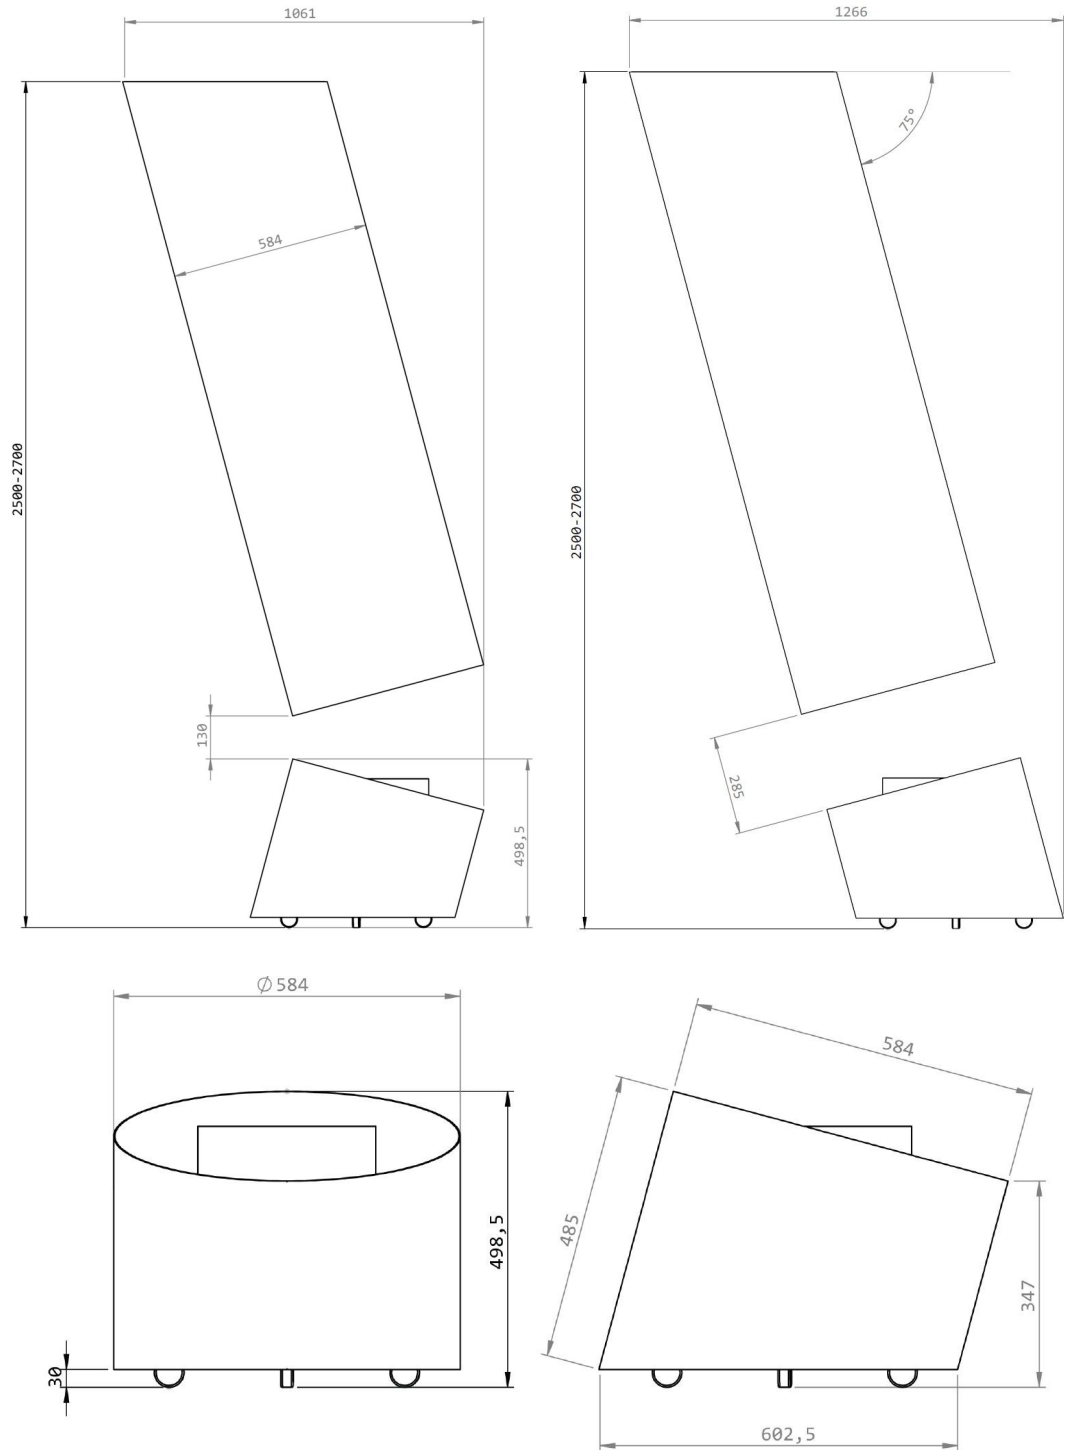

GlammFire

Contour 13

General Dimensions

GlammFire

Recuperadores Pachinha Lda.
Zona Industrial da Lagoa, Lote G1
Rua da Suíça, nº213
4950-850 CORTES - MONÇÃO
PORTUGAL

Tel(+351) 251 654 800
Fax(+351) 251 654 801

PT14664-C

glamm®
fire