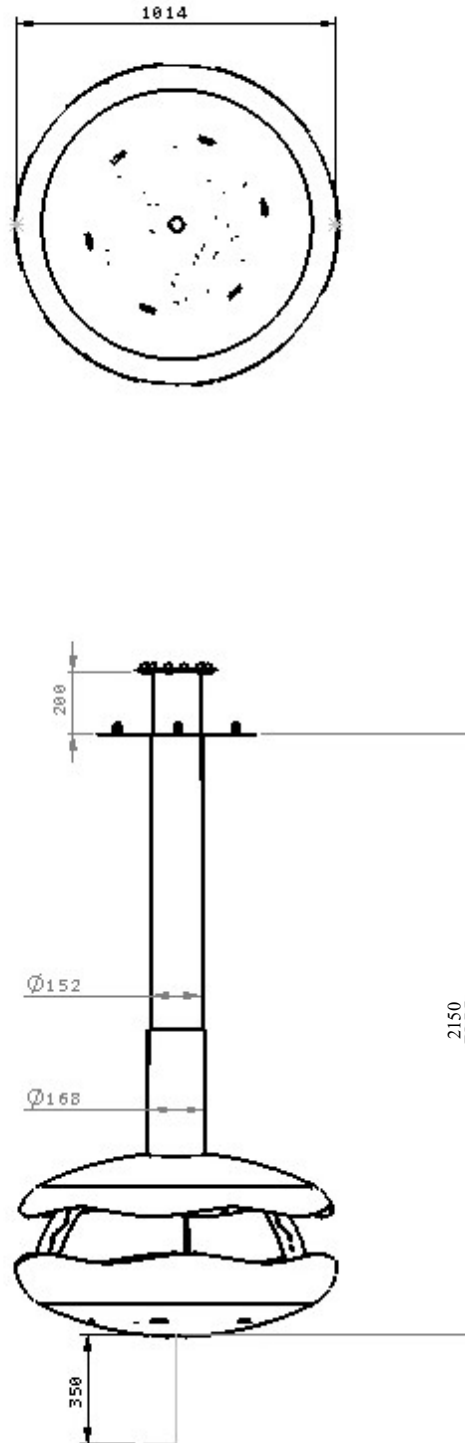

### Fireplace

**Materials** // Steel

**Finishings** // Black/white lacquered steel

Velvet - optional

RAL (options and finishings available upon request)

**Dimensions** // 1014 Ø x 2150-2350 h mm

39.9" Ø x 84.6" - 92.5" h

## General Dimensions